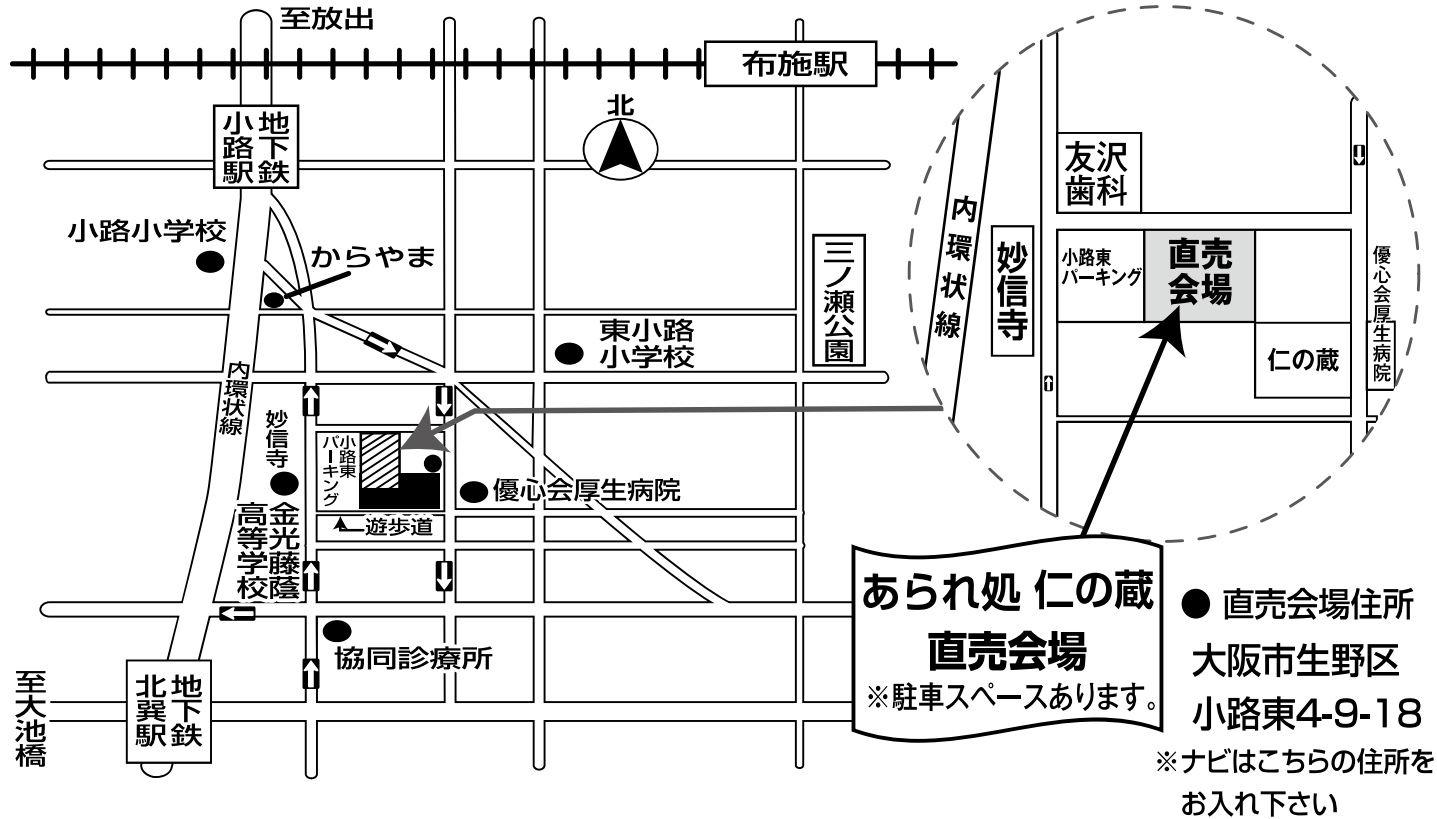

仁の蔵直売会会場地図

2025年 あられ処 仁の蔵 工場直売会日程

2月14日(金) 9:00 ~ 16:30	4月18日(金) 9:00 ~ 16:30	6月20日(金) 9:00 ~ 16:30
2月15日(土) 9:00 ~ 15:00	4月19日(土) 9:00 ~ 15:00	6月21日(土) 9:00 ~ 15:00
8月8日(金) 9:00 ~ 16:30	10月17日(金) 9:00 ~ 16:30	12月25日(木) 9:00 ~ 16:30
8月9日(土) 9:00 ~ 15:00	10月18日(土) 9:00 ~ 15:00	12月26日(金) 9:00 ~ 16:30
		12月27日(土) 9:00 ~ 15:00